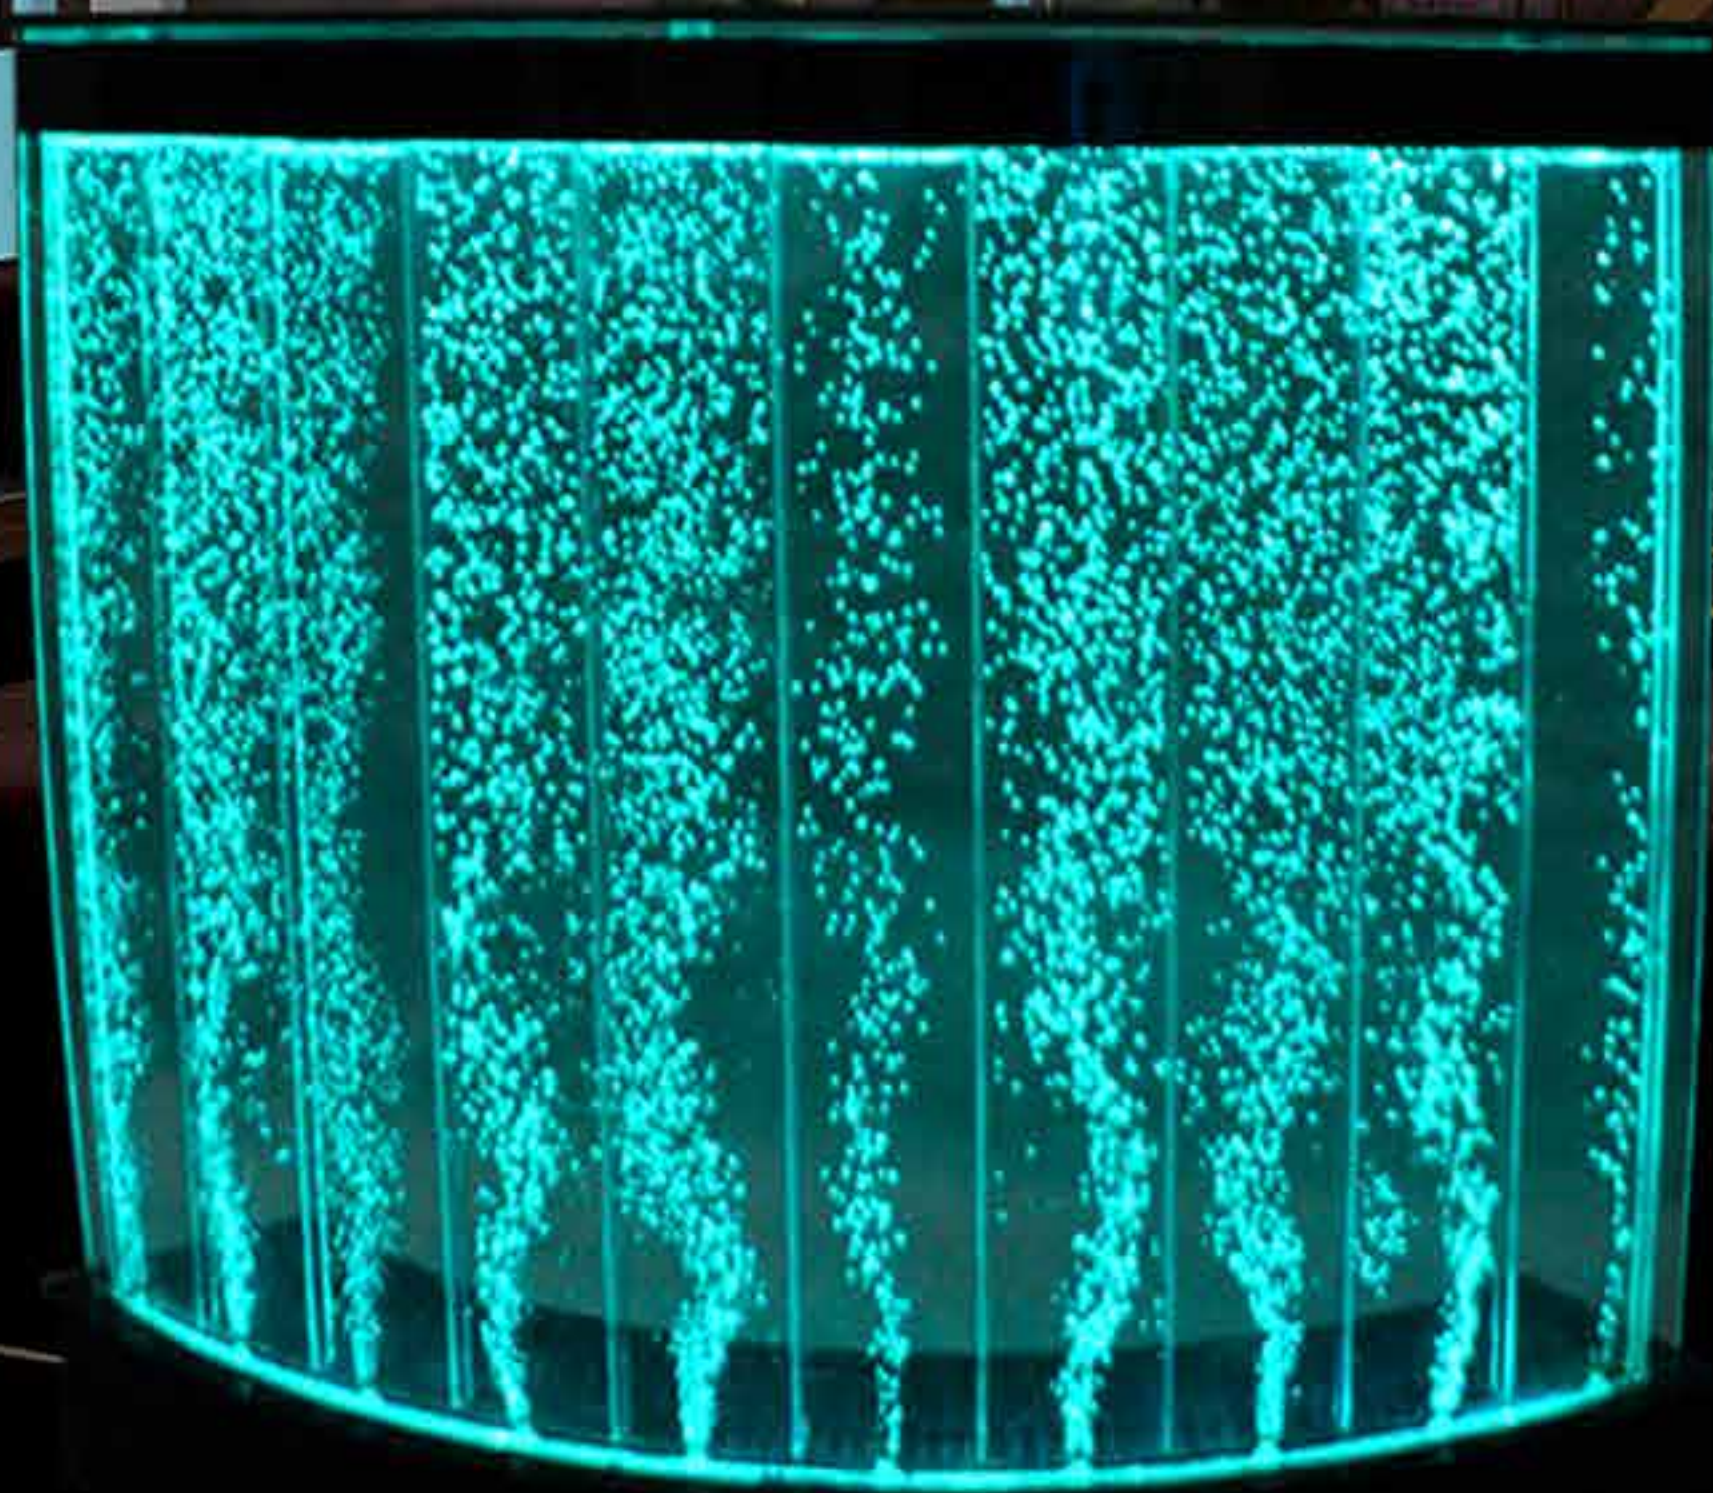

BJ-T03
H100*L120*D20cm