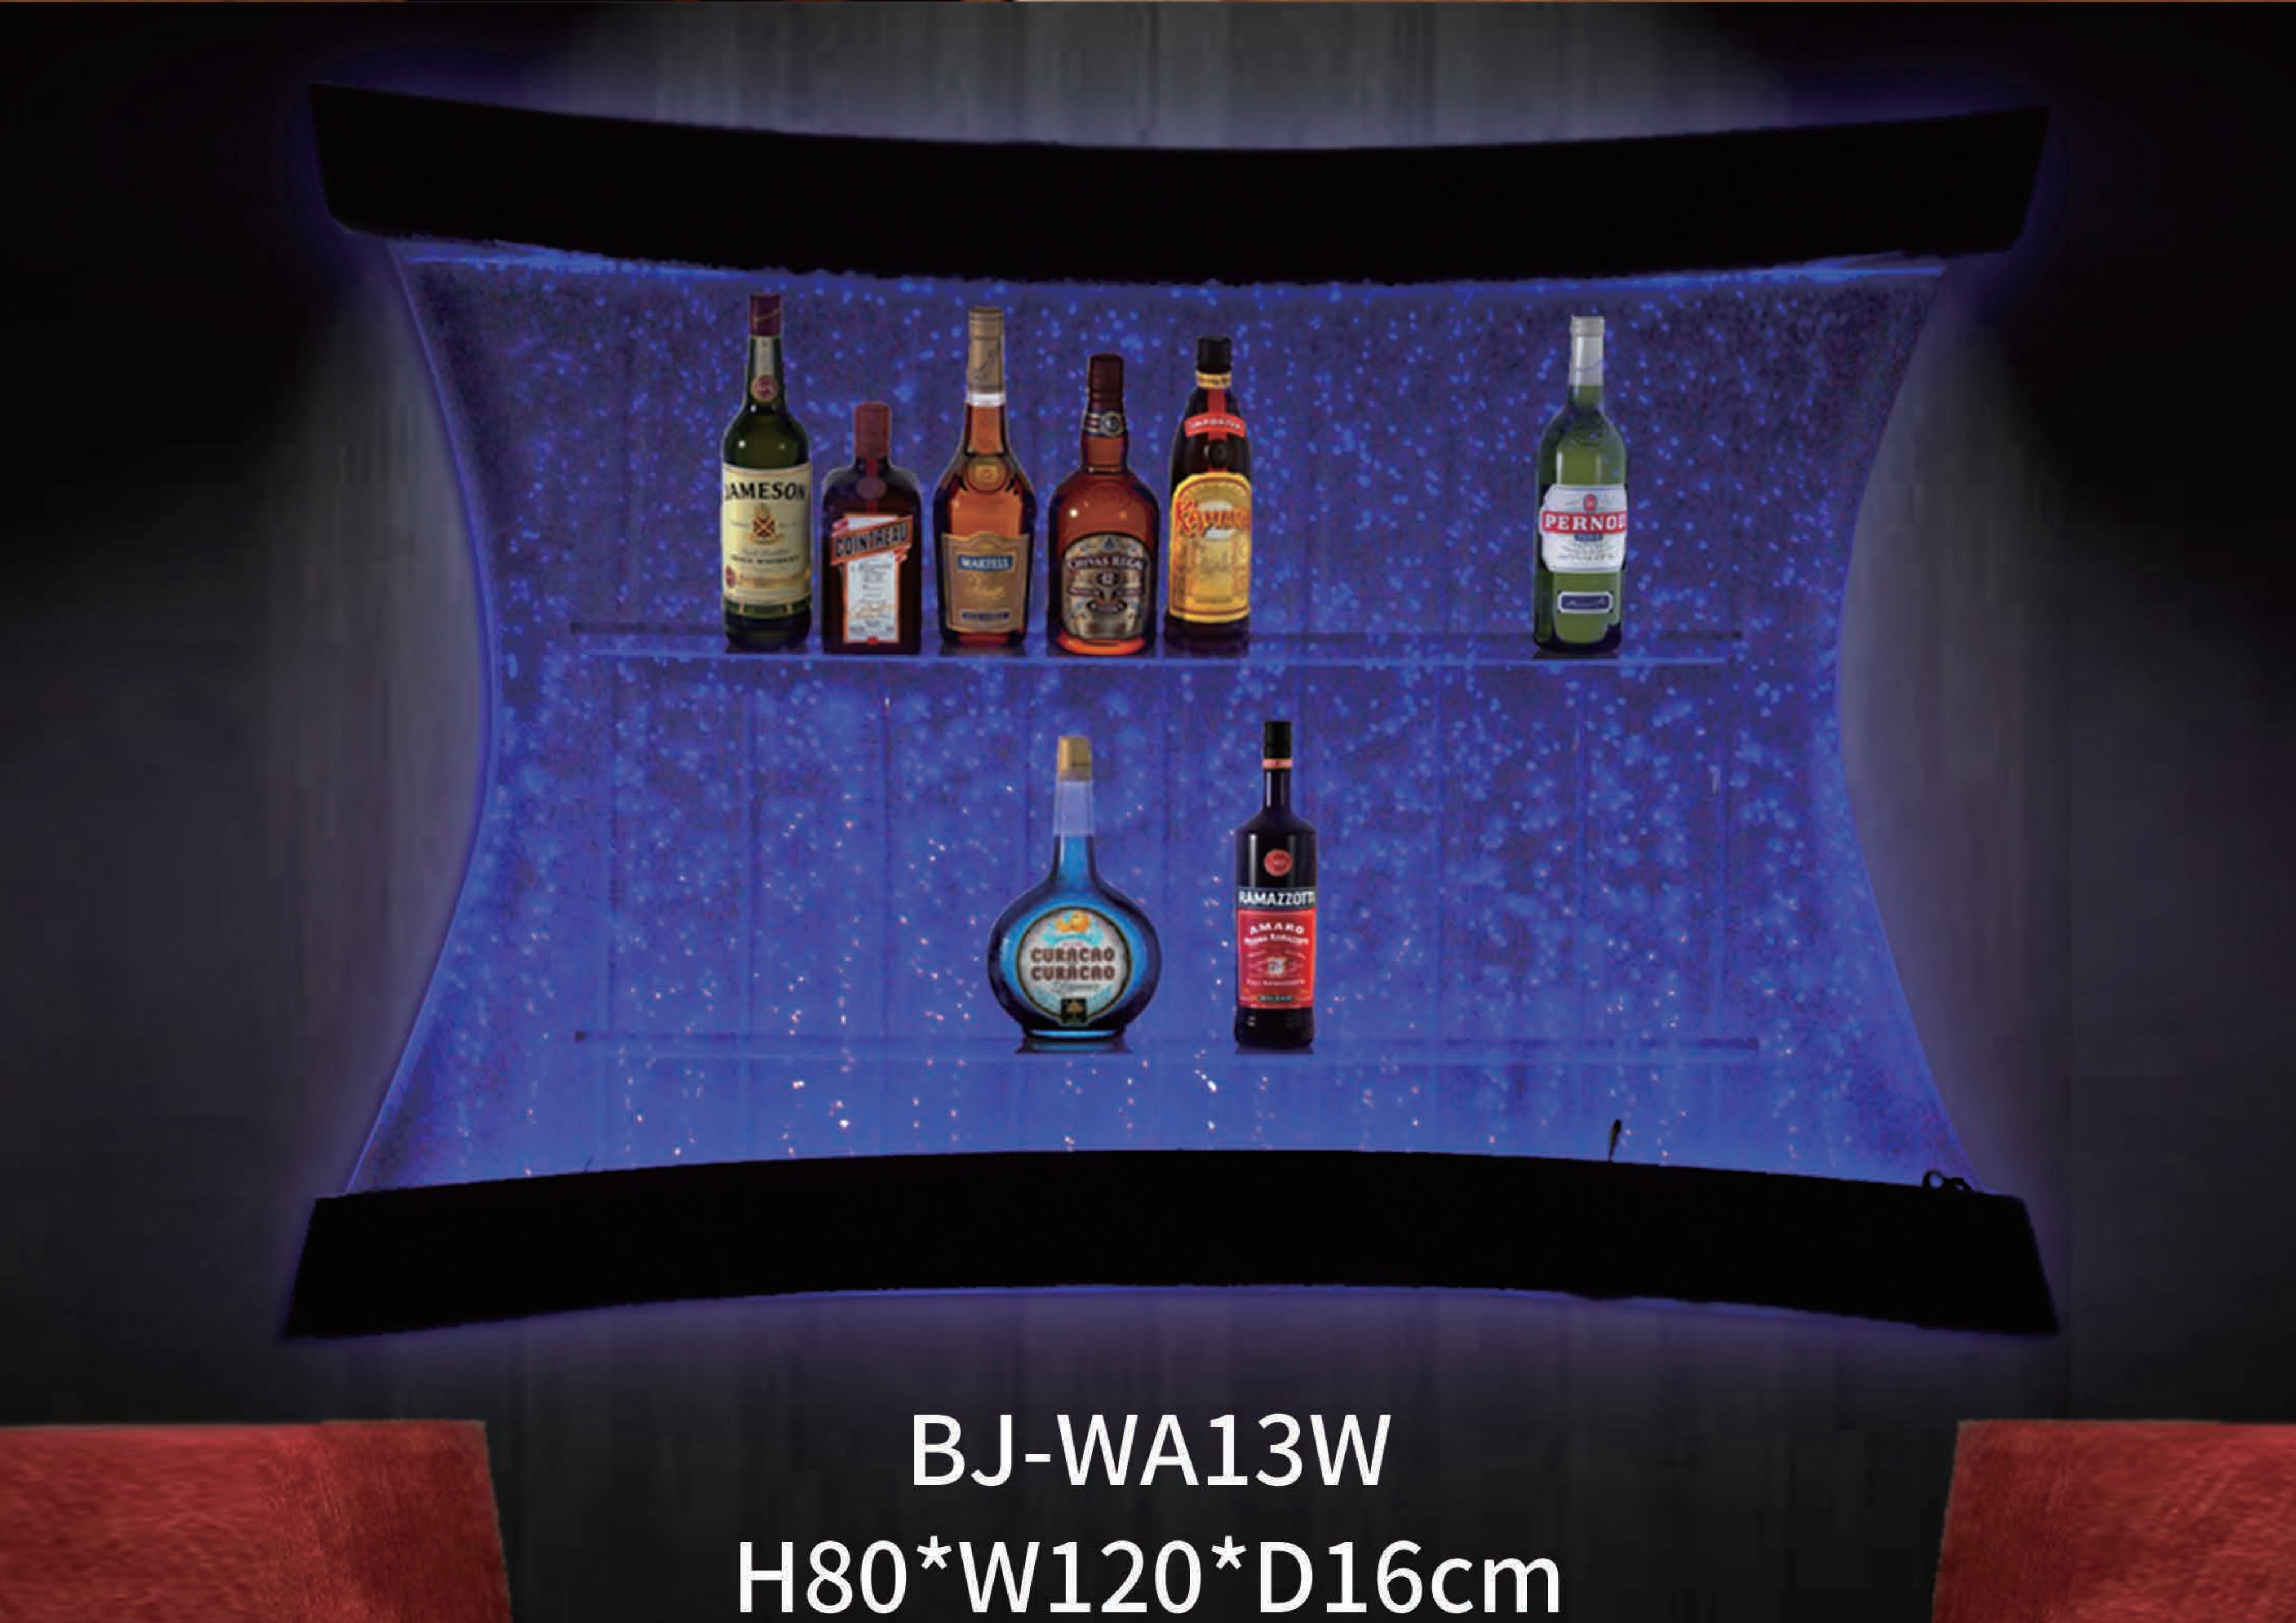

BJ-WA13W
H80*W120*D16cm