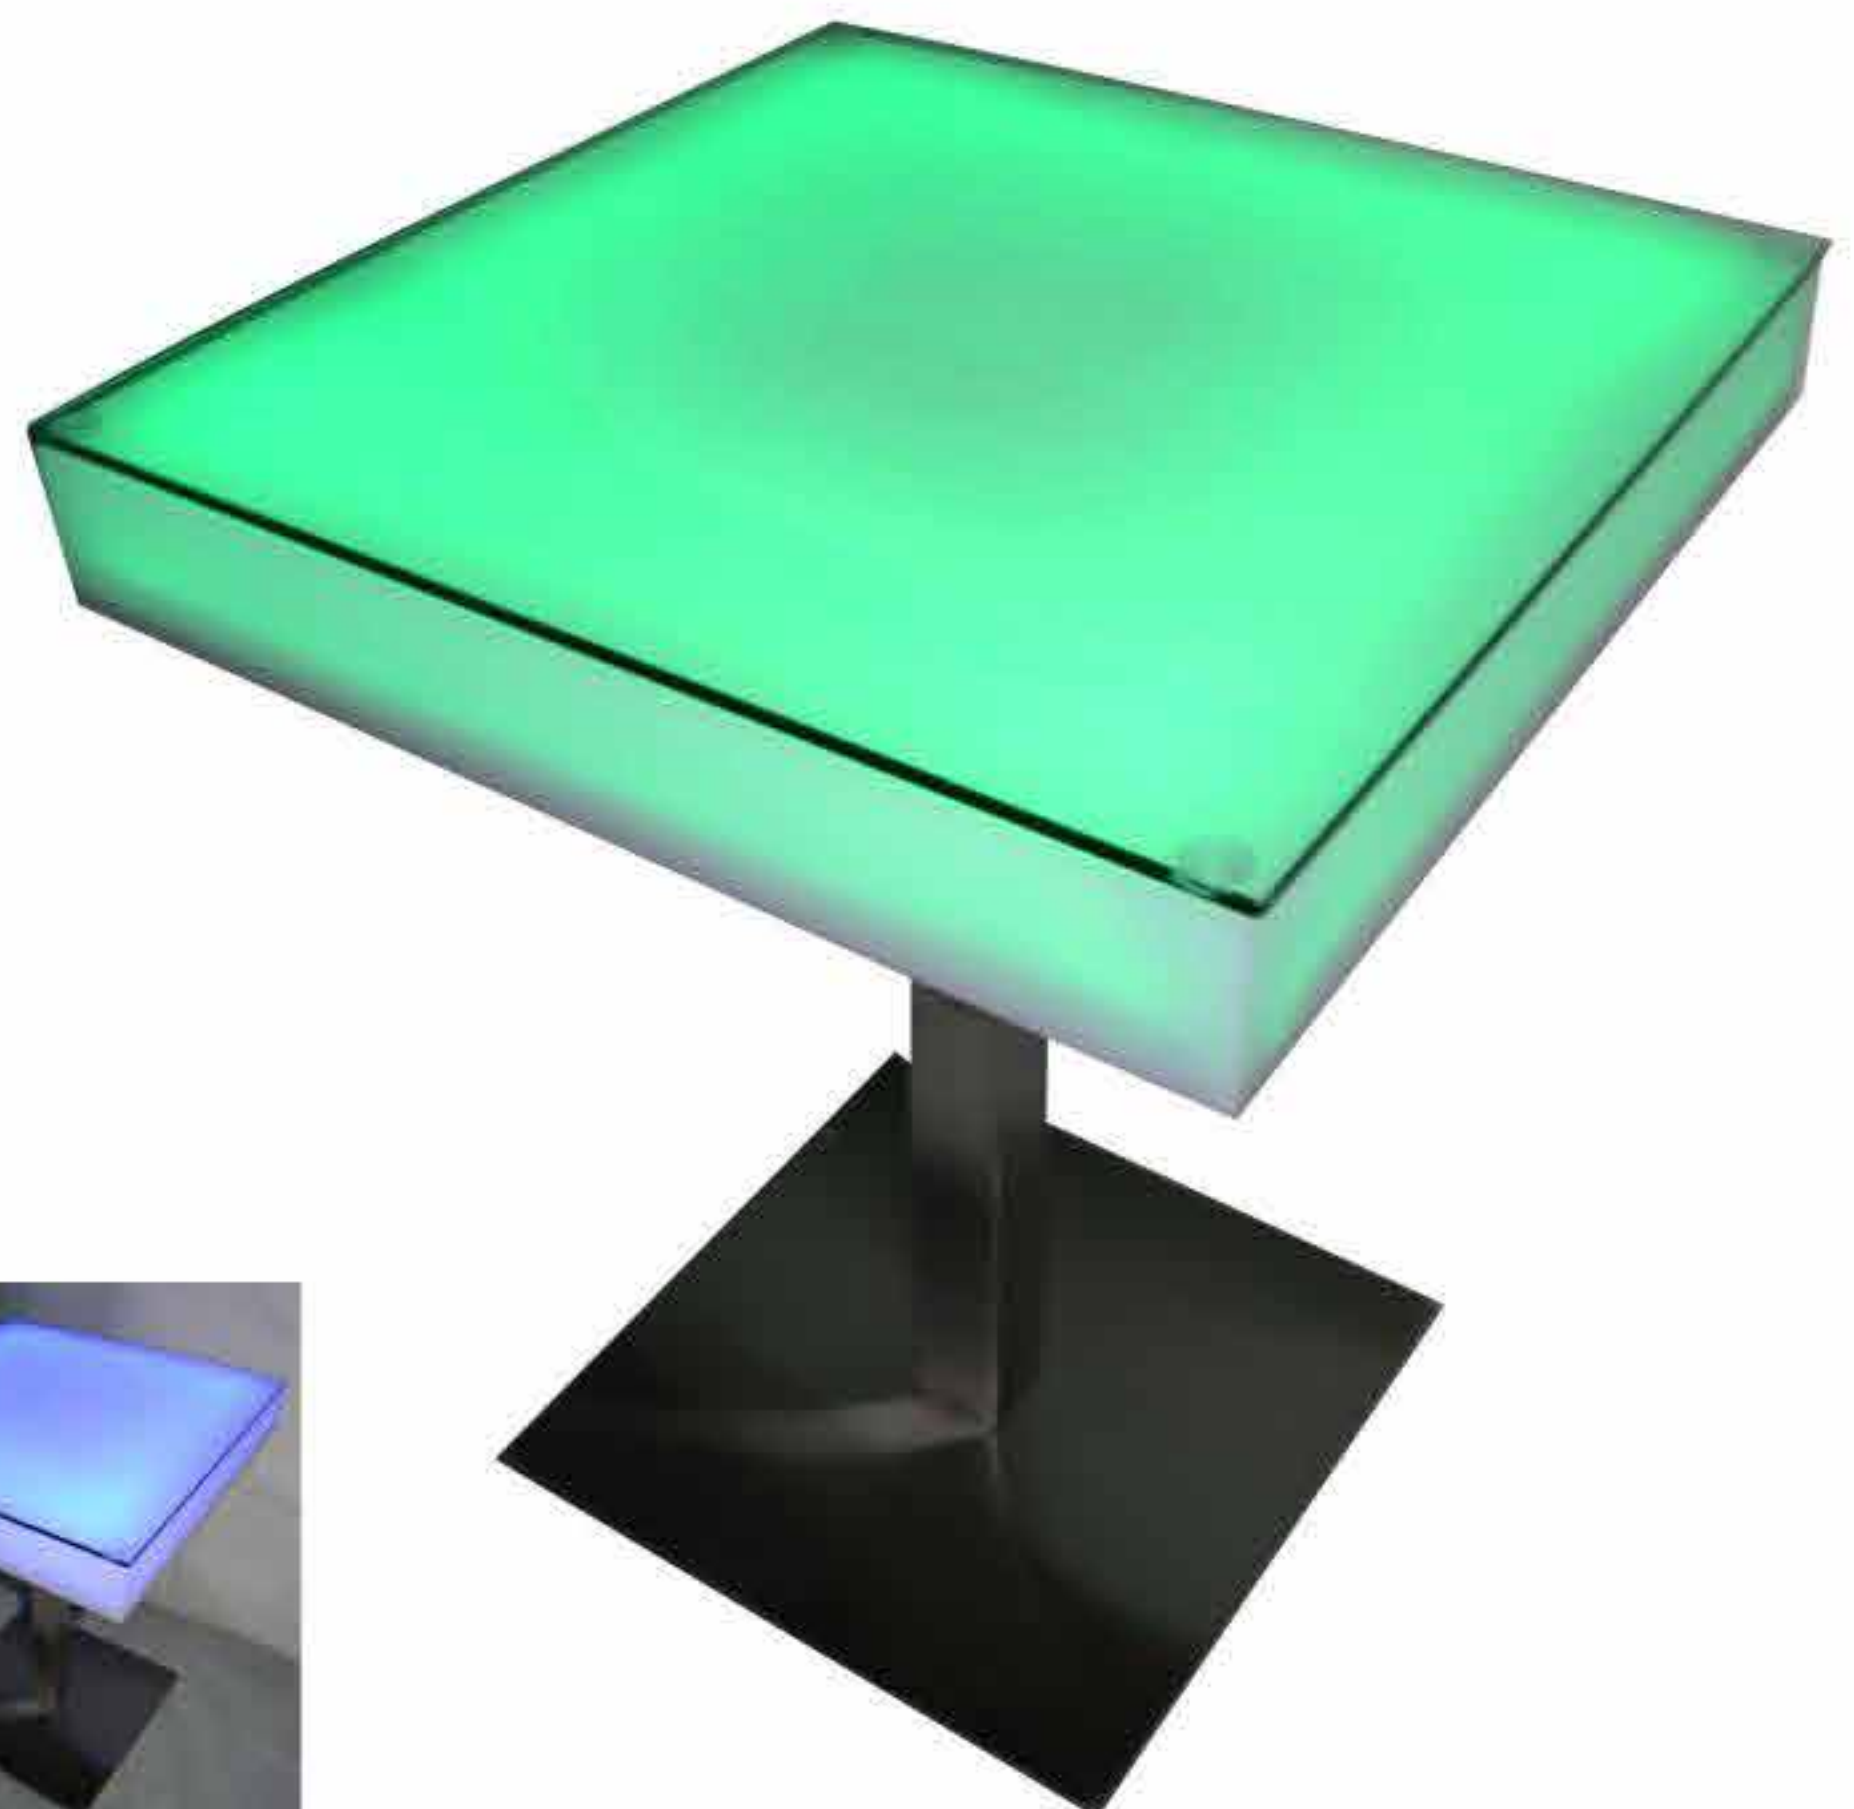

05.LED桌子

LED bar table

BJ-T06

Tabletop:clear glass

桌面：透明玻璃

panel:white acrylic

面板：白色亚克力

base:aluminum

底座：铝

H80*D60cm

BJ-T07

Tabletop:clear glass

桌面：透明玻璃

panel:white acrylic

面板：白色亚克力

base:aluminum

底座：铝

H80*W60*D60cm

BJ-T08
Tabletop:clear glass
桌面：透明玻璃
panel:white acrylic
面板：白色亚克力
base:aluminum
底座：铝
H80*D80cm

BJ-T08
Tabletop:clear glass
桌面：透明玻璃
panel:white acrylic
面板：白色亚克力
base:aluminum
底座：铝
H104*D60cm

BJ-T08
Tabletop:clear glass
桌面：透明玻璃
panel:white acrylic
面板：白色亚克力
base:aluminum
底座：铝
H80*L122*W60cm

BJ-C22

桌面直径/Diameter of tabletop : 80cm

底座直径/Diameter of base : 40cm

总高/Total height : 80cm

06.LED气泡柱子灯饰

LED water bubble column lamp