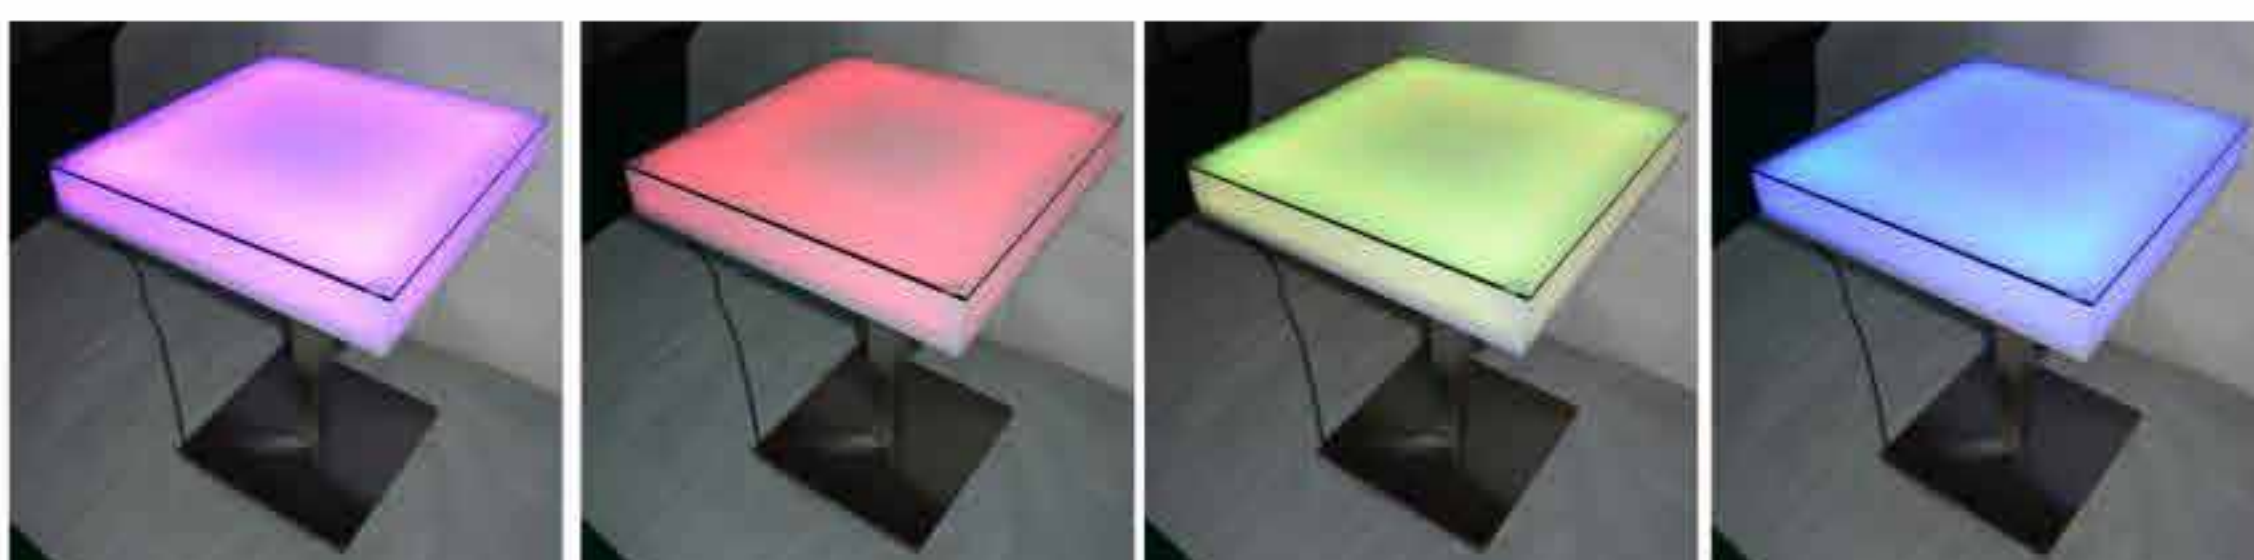

05.LED桌子

LED bar table

BJ-T06

Tabletop:clear glass

桌面：透明玻璃

panel:white acrylic

面板：白色亚克力

base:aluminum

底座：铝

H80*D60cm

BJ-T07

Tabletop:clear glass

桌面：透明玻璃

panel:white acrylic

面板：白色亚克力

base:aluminum

底座：铝

H80*W60*D60cm

BJ-T08
Tabletop:clear glass
桌面：透明玻璃
panel:white acrylic
面板：白色亚克力
base:aluminum
底座：铝
H80*D80cm

BJ-T08
Tabletop:clear glass
桌面：透明玻璃
panel:white acrylic
面板：白色亚克力
base:aluminum
底座：铝
H104*D60cm